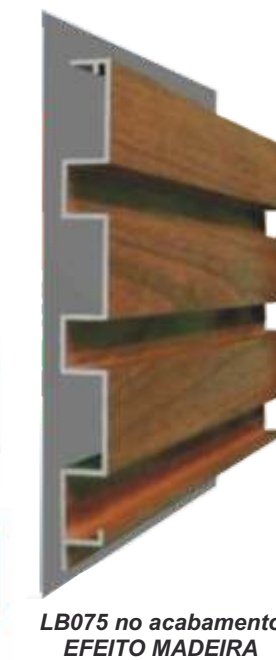

 @corsoaluminios

 (45) 3223-6934

 Av. Aracy Tanaka Biazetto, 11796
Pioneiros Catarinenses
CEP 85.805-505 - Cascavel - PR

MOSTRUÁRIO |
2022

aluminioscorso.com.br

CORSO PREMIUM

Pivotante ou com Dobradiça

Linha Exclusiva ✓ 30% Mais Leve ✓ Disponível em Estoque ✓

• OPÇÕES DE ACABAMENTO

***Perfil versátil
Pode ser usado p/ forro
e acabamento externo
p/ Portão ou Portas!***