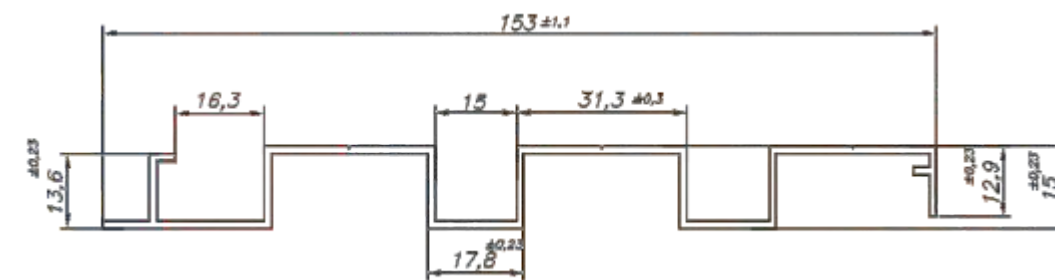

 @corsoaluminios

 (45) 3223-6934

 Av. Aracy Tanaka Biazetto, 11796
Pioneiros Catarinenses
CEP 85.805-505 - Cascavel - PR

MOSTRUÁRIO |
2022

aluminioscorso.com.br

CORSO PREMIUM

Pivotante ou com Dobradiça

Linha Exclusiva ✓ 30% Mais Leve ✓ Disponível em Estoque ✓