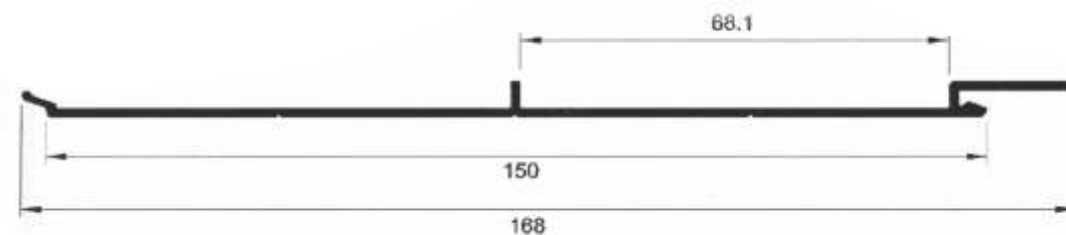

 @corsoaluminios

 (45) 3223-6934

 Av. Aracy Tanaka Biazetto, 11796
Pioneiros Catarinenses
CEP 85.805-505 - Cascavel - PR

MOSTRUÁRIO |
2022

aluminioscorso.com.br

CORSO PREMIUM

Pivotante ou com Dobradiça

Linha Exclusiva ✓ 30% Mais Leve ✓ Disponível em Estoque ✓

• OPÇÕES DE ACABAMENTO

***Perfil versátil
Pode ser usado p/ forro
e acabamento externo
p/ Portão ou Portas!***